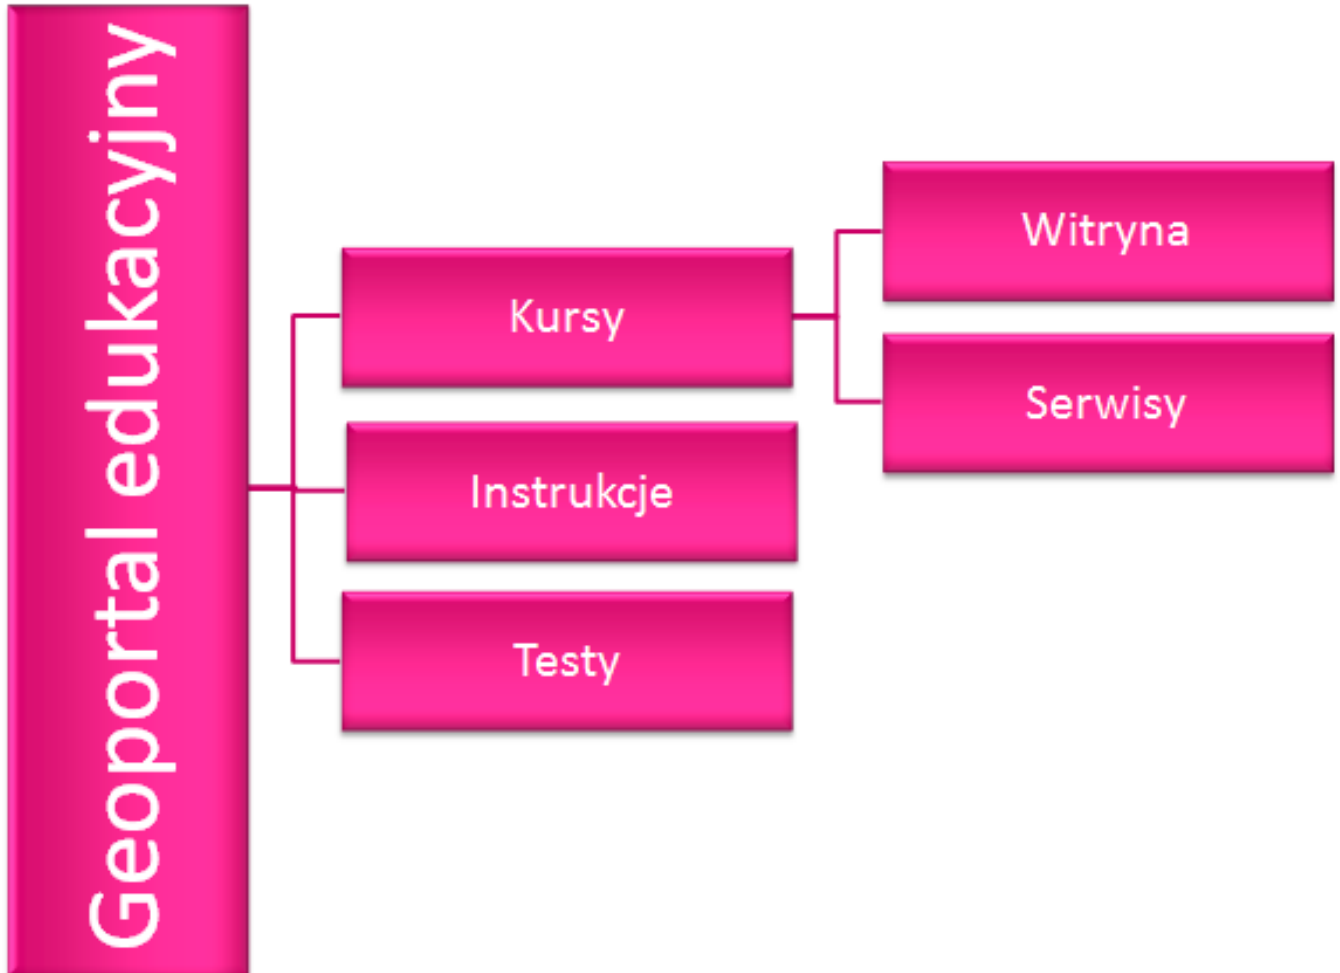

08/08/2020

**PROGRAM
REGIONALNY**
NARODOWA STRATEGIA SPÓJNOSCI

**UNIA EUROPEJSKA
EUROPEJSKI FUNDUSZ
ROZWOJU REGIONALNEGO**

Projekt współfinansowany przez Unię Europejską z Europejskiego Funduszu Rozwoju Regionalnego w ramach Regionalnego Programu Operacyjnego Województwa Śląskiego na lata 2007 – 2013

www.emapa.katowice.eu