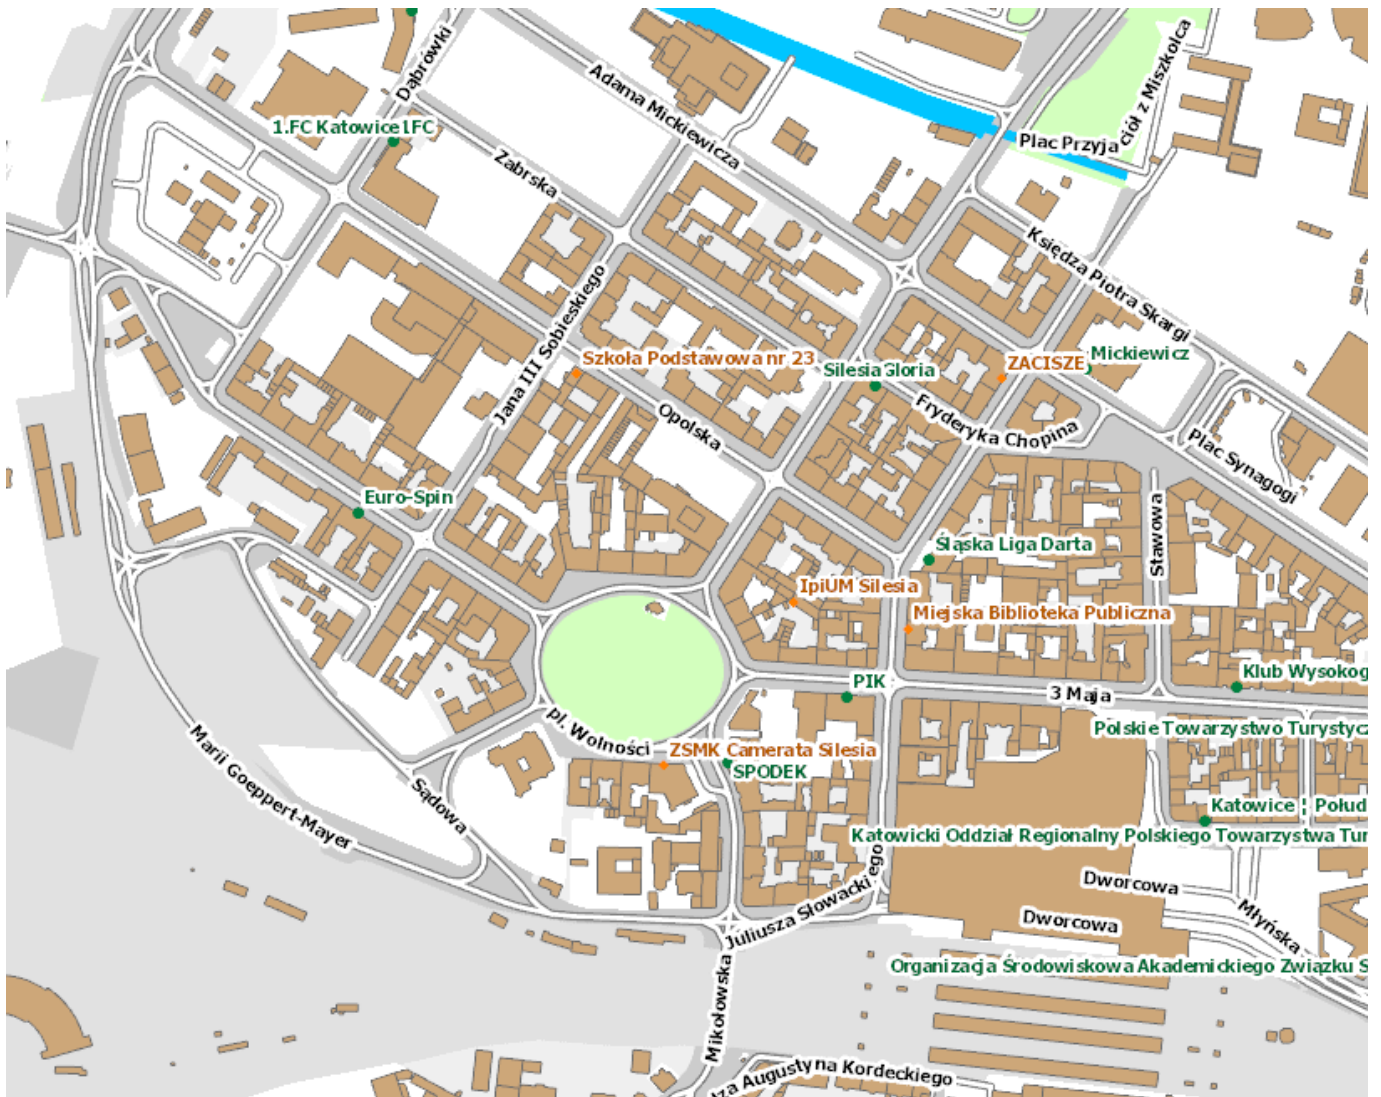

www.emapa.katowice.eu

25/09/2022

- drukowanie i zapisywanie wybranych obszarów mapy

W celu ułatwienia obsługi i zwiększenia czytelności mapy portal został podzielony na 3 podmoduły mapowe, dla których częścią wspólną są dane lokalizacyjne (m.in. budynki, ulice, punkty adresowe). Każdy z modułów zawiera unikalne zbiory danych branżowych.

www.emapa.katowice.eu

25/09/2022

Prezentacja obiektów geoportalu na mapie:

KATOWICE
dla odmiany

MIEJSKI
SYSTEM
ZARZĄDZANIA

KATOWICKA
INFRASTRUKTURA
INFORMACJI
PRZESTRZENNEJ

25/09/2022

**PROGRAM
REGIONALNY**
NARODOWA STRATEGIA SPÓJNOSCI