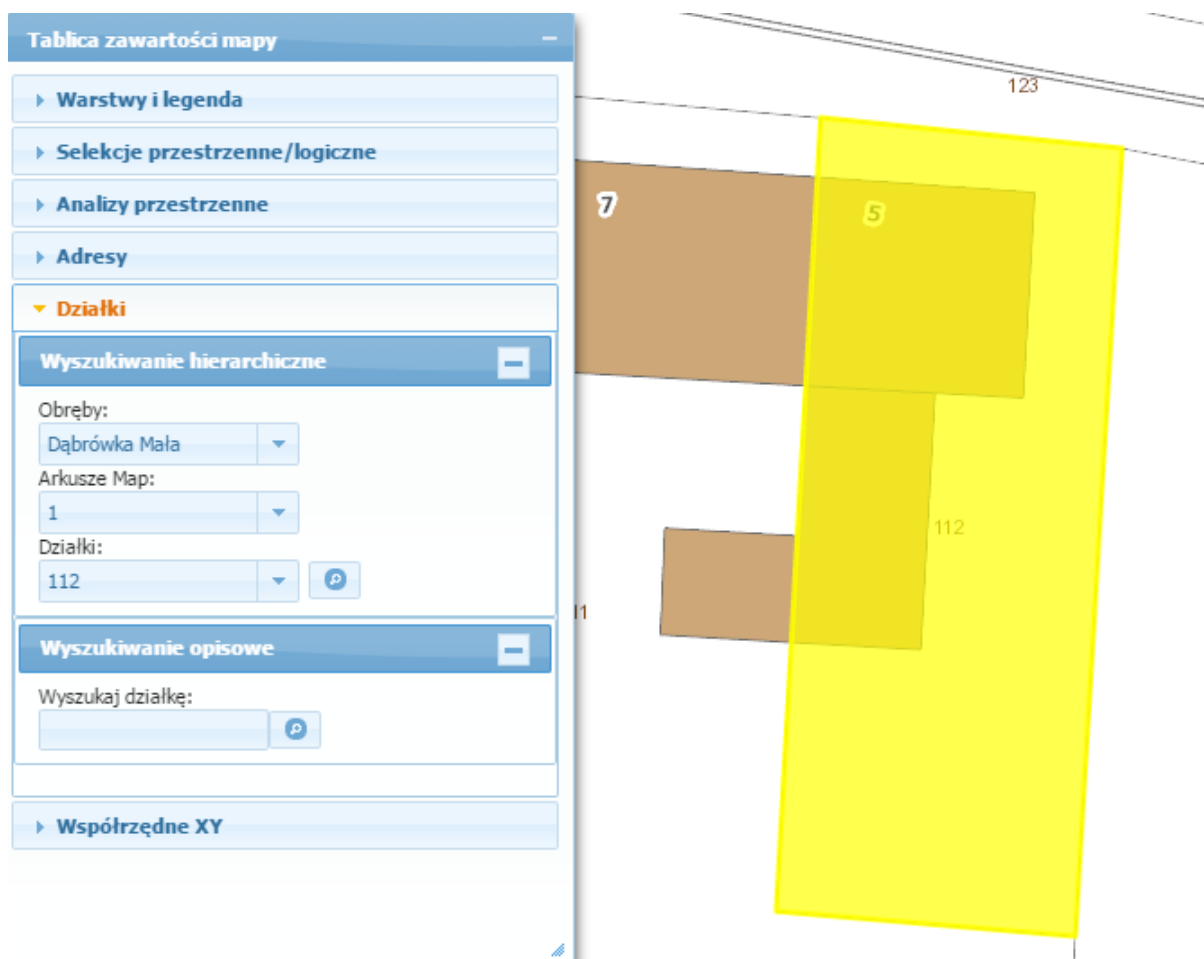

Wyszukiwanie hierarchiczne

Obręby:

Dąbrówka Mała ▼

Arkusze Map:

1 ▼

Działki:

112 ▼

p

www.emapa.katowice.eu

22/06/2021

W przypadku wyszukiwania hierarchicznego użytkownik wybiera z możliwej listy: Obręby, Arkusze Map oraz numer działki. Następnie naciska przycisk Szukaj.

Natomiast w przypadku wyszukiwania opisowego, należy w pustym polu wpisać opis działki.

Jeśli istnieje więcej działek z tym samym opisem, system wyszuka je wszystkie.

22/06/2021

▼ Działki

Wyszukiwanie hierarchiczne

Obręby:
Dąbrówka Mała

Arkusze Map:
1

Działki:
112

Wyszukiwanie opisowe