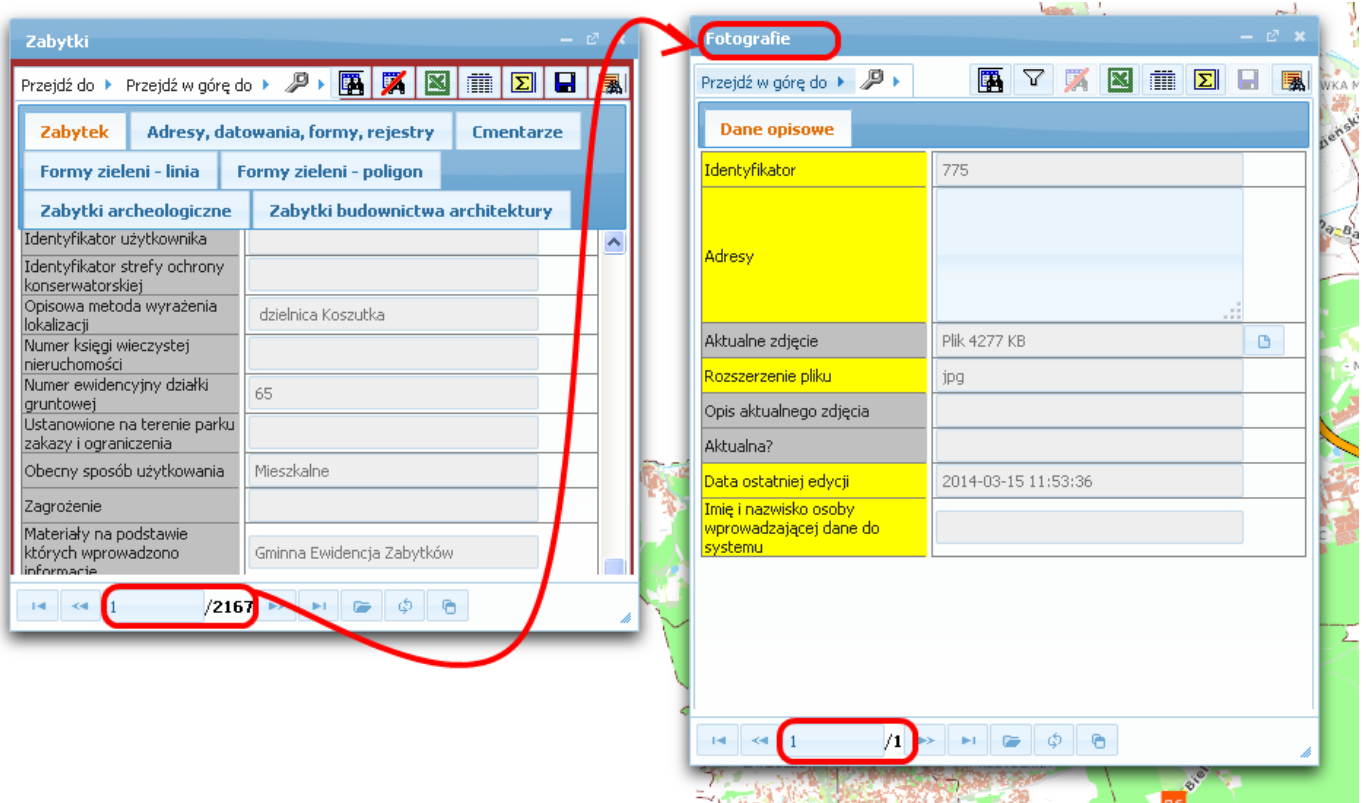

## Filtrowanie obiektów według nadrzędnego formularza

W przyciskach akcji znajduje się jeszcze jeden przycisk służący do filtrowania obiektów według nadrzędnego formularza. Pojawia się on, gdy otworzymy formatkę za pomocą przycisku *Przejdź do*. Aby wyfiltrować obiekty według nadrzędnego formularza należy skorzystać z przycisku 

Dla przykładu, wyfiltrujemy zabytki, których obecnym sposobem użytkowania jest użytkowanie *Mieszkalne*.

Następnie aby zobaczyć te Zabytki korzystamy z przycisku *Przejdź do* i wybieramy *Fotografie*:

22/06/2021

Zostaje otwarta formatka z jedną fotografią:

Aby zobaczyć wszystkie fotografie na jednej formatce należy skorzystać z przycisku  :

22/06/2021

**Zabytki**

Przejdź do | Przejdź w górę do

Zabytek | Adresy, datowania, formy, rejestry | Cmentarze

Formy zieleni - linia | Formy zieleni - poligon

Zabytki archeologiczne | Zabytki budownictwa architektury

Identyfikator użytkownika	
Identyfikator strefy ochrony konserwatorskiej	
Opisowa metoda wyrażenia lokalizacji	dzielnica Koszutka
Numer księgi wieczystej nieruchomości	
Numer ewidencyjny działki gruntowej	65
Ustanowione na terenie parku zakazy i ograniczenia	
Obecny sposób użytkowania	Mieszkalne
Zagrożenie	
Materiały na podstawie których wprowadzono informacje	Gminna Ewidencja Zabytków