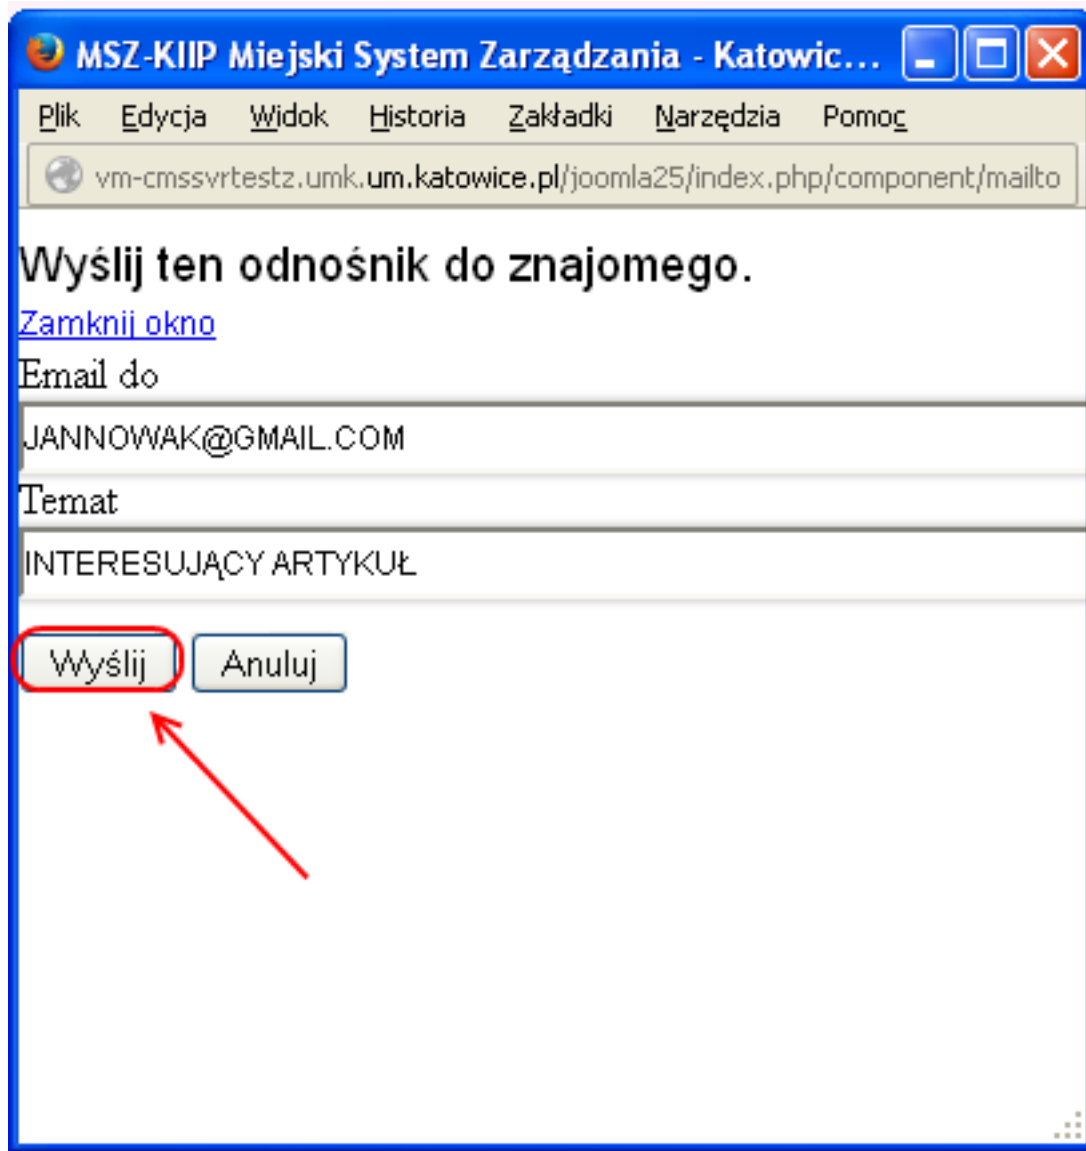

22/06/2021

W ten sposób został wysłany e- mail do innego użytkownika z odnośnikiem do artykułu. Pojawia się komunikat:

**PROGRAM
REGIONALNY**
NARODOWA STRATEGIA SPÓJNOSCI

UNIA EUROPEJSKA
EUROPEJSKI FUNDUSZ
ROZWOJU REGIONALNEGO

Projekt współfinansowany przez Unię Europejską z Europejskiego Funduszu Rozwoju Regionalnego w ramach Regionalnego Programu Operacyjnego Województwa Śląskiego na lata 2007 – 2013

www.emapa.katowice.eu