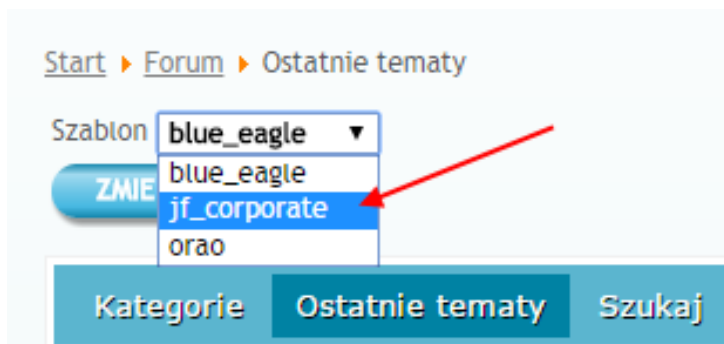

## Zmiana stylu prezentacji forum

Aby zmienić styl prezentacji forum należy wybrać styl z predefiniowanej listy stylów następnie nacisnąć klawisz **Zmień**.

Po kliknięciu Zmień styl forum został zmieniony.